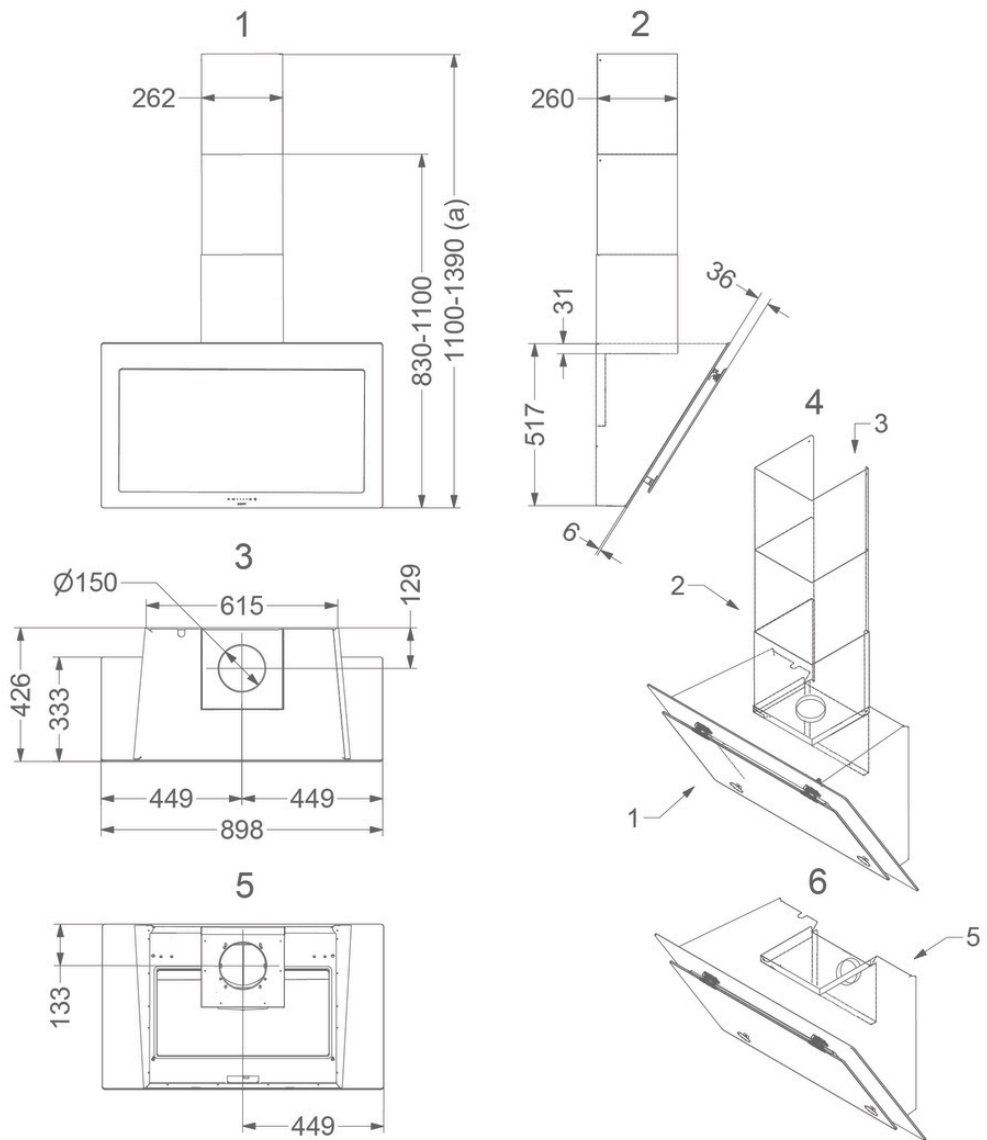

Afmetingen

▪ Product afmetingen met afvoer (BxDxHmin-Hmax) (mm)	898 x 426 x 830 - 1100
▪ Product afmetingen met recirculatie (BxDxHmin-Hmax) (mm)	898 x 426 x -
▪ Max hoogte met schachtverlengstuk met afvoer (mm)	1390
▪ Advies afstand tussen werkblad en onderzijde dampkap met een inductie kookplaat (Hmin-Hmax)(mm)	500 - 750
▪ Advies afstand tussen werkblad en onderzijde dampkap met een gas kookplaat (Hmin-Hmax)(mm)	650 - 750
▪ Advies afstand tussen werkblad en onderzijde dampkap met elektrische of keramische kookplaat (Hmin-Hmax)(mm)	500 - 750
▪ Diameter uitblaasopening (mm)	150
▪ Positie afvoer	Boven, Achter

Verlichting

▪ Type functionele verlichting	Led
▪ Dimbare verlichting	-
▪ Soft-ON/OFF	-
▪ Totaal verbruik functionele verlichting (W)	4

Technische eigenschappen

▪ Aansluitwaarde (W)	7
▪ Spanning (V)	220-230
▪ Frequentie (Hz)	50
▪ Lengte van de aansluitkabel (m)	1,3
▪ Elektriciteitsverbruik in stand-by-mode (Ps) (W)	0.29
▪ Netto gewicht (kg)	34